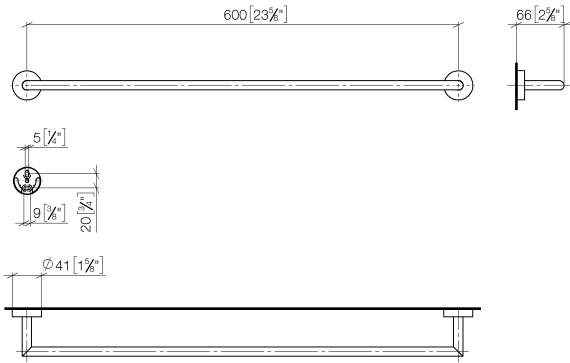

EDITION PRO Towel bar - Chrome

83 060 626

- gauge 600 mm
- width 641 mm
- height 41 mm
- rosette Ø 41 mm
- 66mm projection

| | | |
|---|----------------|---------------|
|  | Chrome | 83 060 626-00 |
|  | Matte Black | 83 060 626-33 |
|  | Brushed Chrome | 83 060 626-93 |

EDITION PRO Towel bar - Chrome

83 060 626

mm [inches]

EDITION PRO Towel bar - Chrome

83 060 626

Parts for other finishes can be found here: [Matte Black](#)

Spare parts list

| No. | Item Number | Name | Quantity used | Delivery time |
|-----|--------------------|------------|---------------|---------------|
| 1 | 05 28 22 622 00-00 | holder | 1 | 10 |
| 2 | 08 27 97 500-00 | rosette | 2 | 10 |
| 3 | 08 30 11 516 90 | ring | 2 | 2 |
| 4 | 08 17 97 560 90 | holder | 2 | 2 |
| 5 | 05 30 31 025 00 90 | fixing set | 1 | 2 |
| 6 | 08 17 97 501 07 | holder | 2 | 2 |