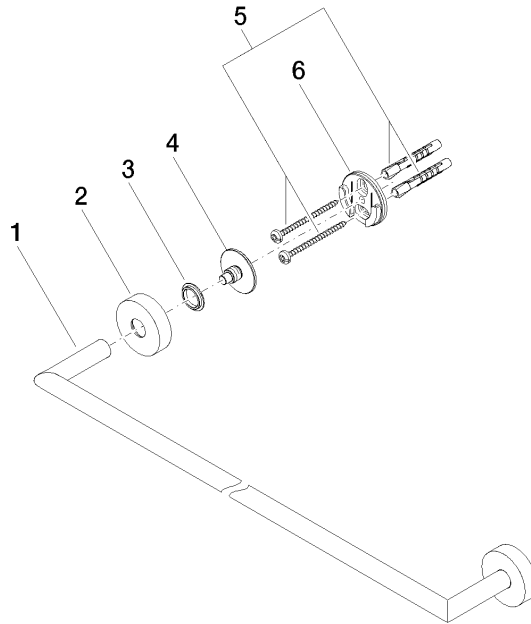

EDITION PRO Towel bar - Chrome

83 060 626

- gauge 600 mm
- width 641 mm
- height 41 mm
- rosette Ø 41 mm
- 66mm projection

| | | |
|---|----------------|---------------|
|  | Chrome | 83 060 626-00 |
|  | Matte Black | 83 060 626-33 |
|  | Brushed Chrome | 83 060 626-93 |

EDITION PRO Towel bar - Chrome

83 060 626

mm [inches]

EDITION PRO Towel bar - Chrome

83 060 626

Parts for other finishes can be found here: [Matte Black](#)

Spare parts list

| No. | Item Number | Name | Quantity used | Delivery time |
|-----|--------------------|------------|---------------|---------------|
| 1 | 05 28 22 622 00-00 | holder | 1 | 10 |
| 2 | 08 27 97 500-00 | rosette | 2 | 10 |
| 3 | 08 30 11 516 90 | ring | 2 | 2 |
| 4 | 08 17 97 560 90 | holder | 2 | 2 |
| 5 | 05 30 31 025 00 90 | fixing set | 1 | 2 |
| 6 | 08 17 97 501 07 | holder | 2 | 2 |